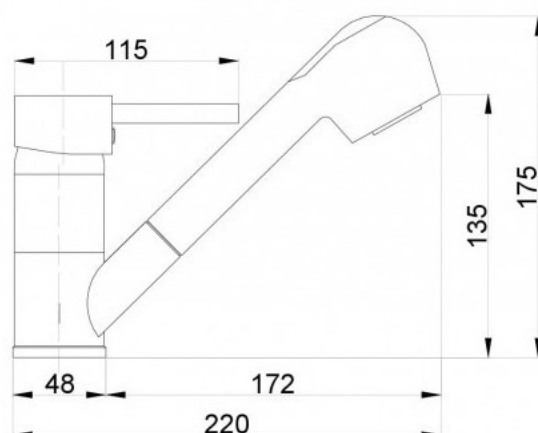

Wykończenie: chrom
Gwarancja 5 lat

58-355

Produkt posiada dodatkowe opcje:

Producent: Hydroland
Kolor: Chrom
Typ montażu: Stojąca
Typ baterii: Jednouchwytyowa
Typ wylewki: Ruchoma