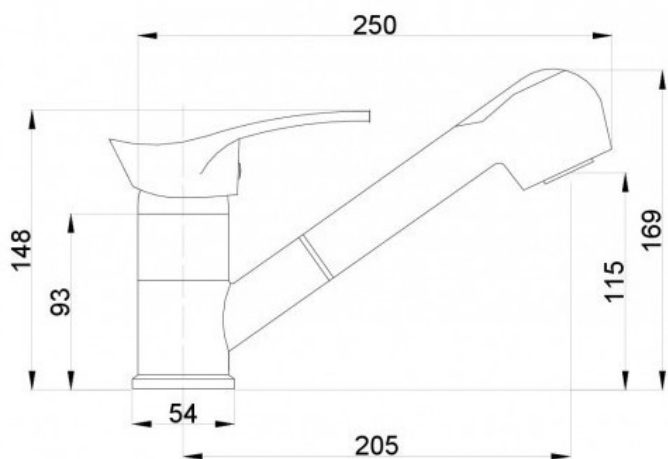

Numer katalogowy **B317**

Kod producenta **B317**

Opis produktu

Bateria zlewozmywakowa z wyciąganą wylewką z serii Greta Hydroland B318

Podstawowe informacje:

Głowica ceramiczna 40 mm
Regulator strumienia M24x1
Obrotowa, wyciągana rączka natrysku
Automatyczny przełącznik natrysk - strumień
Wężyki przyłączeniowe G 3/8" - M10x1
Montaż jednoczłonowy
Materiał: mosiądz
Wykończenie: chrom
Gwarancja 5 lat