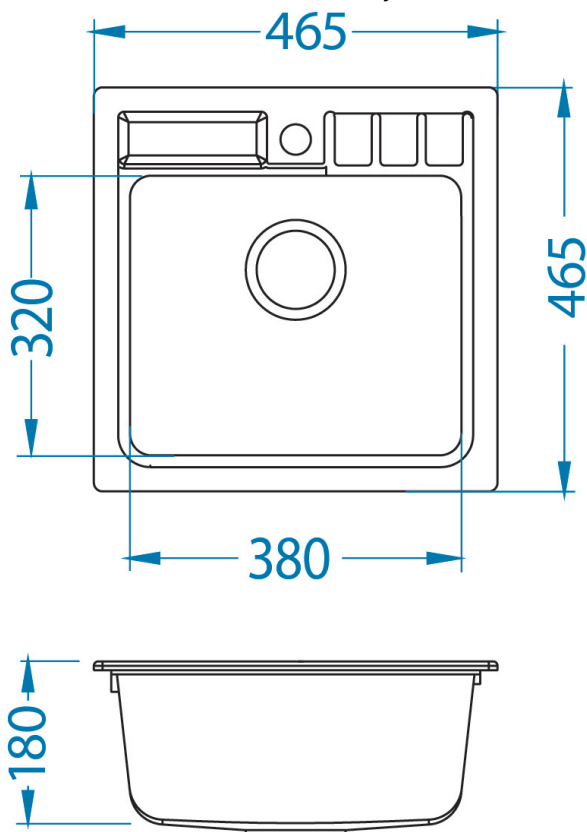

korka:
Syfon i odpływ w kpl.
Syfon kod:
Możliwość podłączenia
zmywarki/pralki
Materiał:
Wykończenie/kolor:

TAK
1105419
TAK
granit
biały

Ważna informacja:

Faktura za zakupiony zlew jest wysyłana drogą mailową, ponieważ zamówiony towar jest wysyłany bezpośrednio od Producenta.

Na życzenie fakturę papierową wysyłamy pocztą tradycyjną.

1122011

Produkt posiada dodatkowe opcje:

Ociekacz: Nie

Syfon w zestawie: Tak

Materiał: Granit

Ilość komór: Jedna

Producent: Alveus

Kolor: Biały